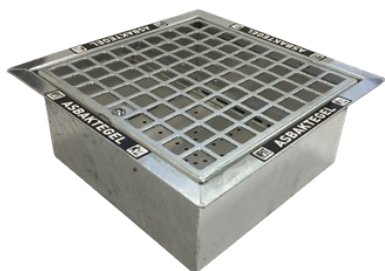

## The DropPit Basic L

THE  
DROP  
PIT

La DropPit Basic L est équipée de la nouvelle grille DropPit pour la collecte optimale de mégots de cigarettes et de gomme à mâcher.

La dalle de cendrier est facile à vider grâce au bac intérieur amovible avec poignée.

Le DropPit Basic est en acier galvanisé, le cendrier ne rouille pas. Le fond ouvert et la boîte intérieure à fond perforé assurent un système de drainage parfait.

### Product specificaties The DropPit Basic L

Longueur	400 mm
Largeur	400 mm
Profondeur	180 mm
Vider	Manuellement
Verrouillage	Serrure (clé incluse)
Drainage de l'eau	Fond ouvert avec bac intérieur perforé
Échantillon	Acier galvanisé
Matériel	Boîte intérieure en aluminium
Méthode d'installation	Collage